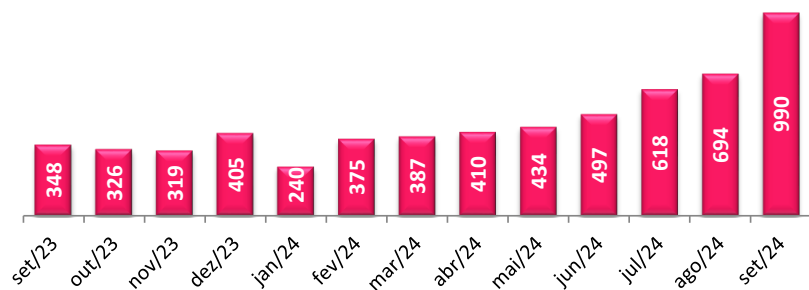

Peso Recebido/Embarcado Courier

LTM Set'24 (tons)