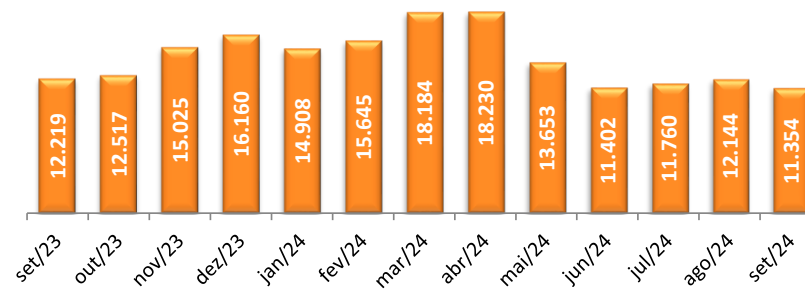

Peso Movimentado Carga Nacional*

LTM Set'24 (tons)