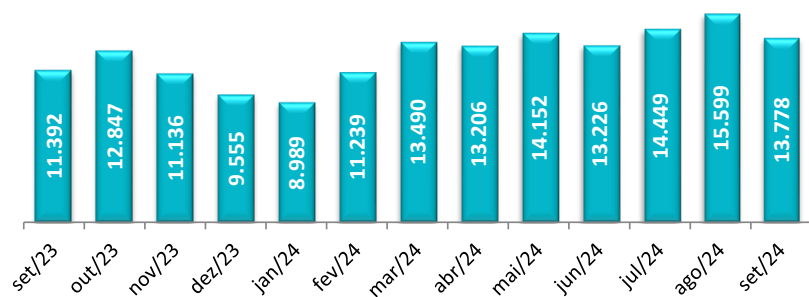

### Peso Recebido Importação

LTM Set'24 (tons)

### Peso Embarcado Exportação

LTM Set'24 (tons)