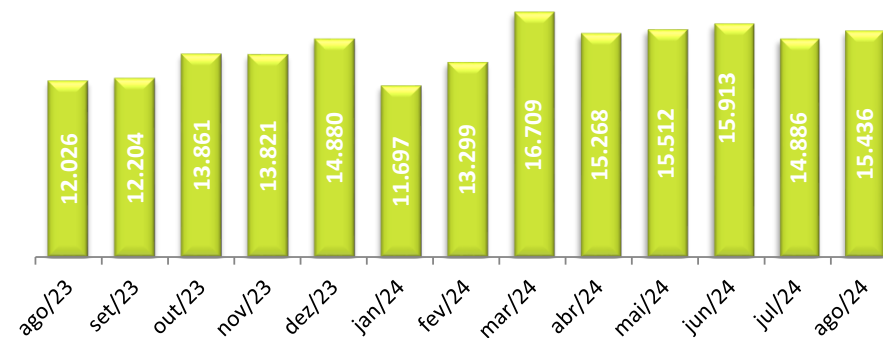

Peso Recebido Importação

LTM Ago'24 (tons)

Peso Embarcado Exportação

LTM Ago'24 (tons)

Peso Recebido/Embarcado Courier

LTM Ago'24 (tons)

Peso Movimentado Carga Nacional*

LTM Ago'24 (tons)

* dados do RIMA