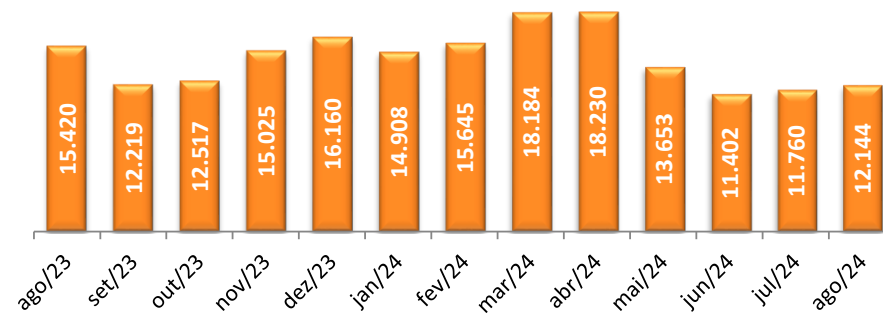

Peso Recebido Importação

LTM Ago'24 (tons)

Peso Embarcado Exportação

LTM Ago'24 (tons)

Peso Recebido/Embarcado Courier

LTM Ago'24 (tons)

Peso Movimentado Carga Nacional*

LTM Ago'24 (tons)

* dados do RIMA