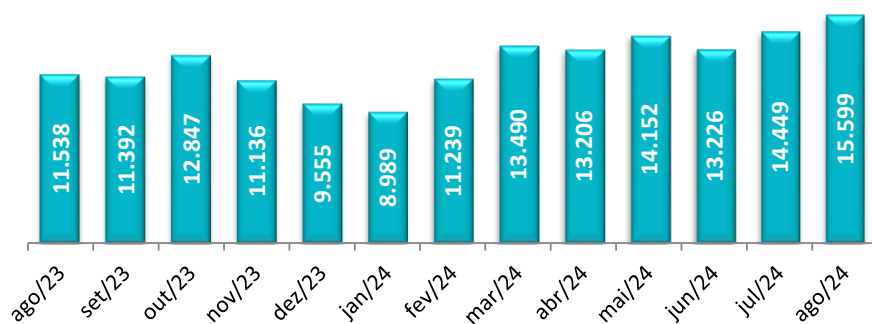

Peso Recebido Importação

LTM Ago'24 (tons)

Peso Embarcado Exportação

LTM Ago'24 (tons)

Peso Recebido/Embarcado Courier

LTM Ago'24 (tons)

Peso Movimentado Carga Nacional*

LTM Ago'24 (tons)

* dados do RIMA