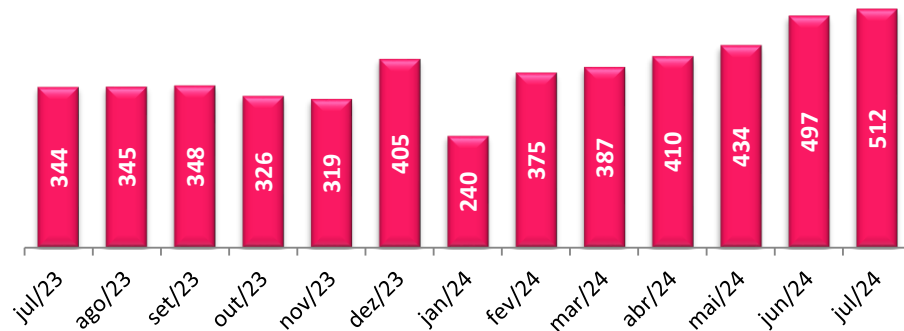

Peso Recebido Importação

LTM Jul'24 (tons)

Peso Embarcado Exportação

LTM Jul'24 (tons)

Peso Recebido/Embarcado Courier

LTM Jul'24 (tons)

Peso Movimentado Carga Nacional*

LTM Jul'24 (tons)

* dados do RIMA