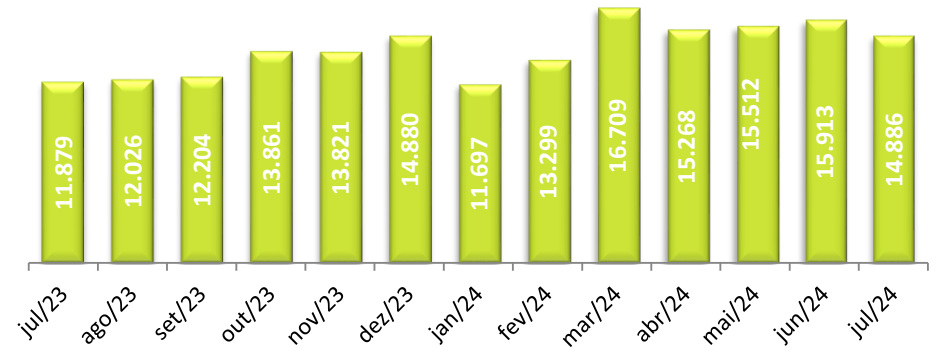

Peso Recebido Importação

LTM Jul'24 (tons)

Peso Embarcado Exportação

LTM Jul'24 (tons)

Peso Recebido/Embarcado Courier

LTM Jul'24 (tons)

Peso Movimentado Carga Nacional*

LTM Jul'24 (tons)

* dados do RIMA