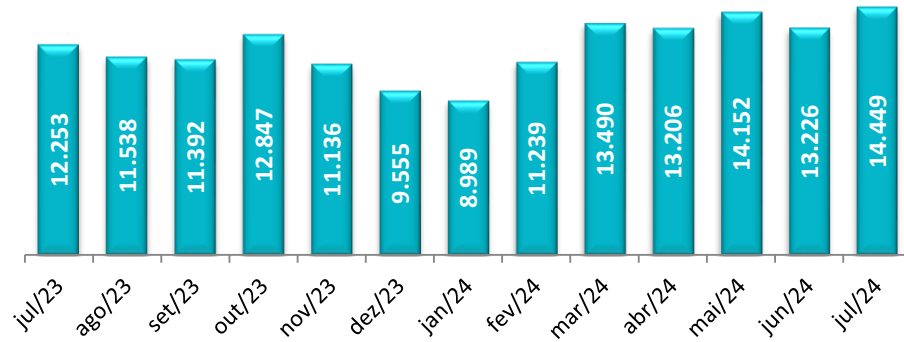

Peso Recebido Importação

LTM Jul'24 (tons)

Peso Embarcado Exportação

LTM Jul'24 (tons)

Peso Recebido/Embarcado Courier

LTM Jul'24 (tons)

Peso Movimentado Carga Nacional*

LTM Jul'24 (tons)

* dados do RIMA