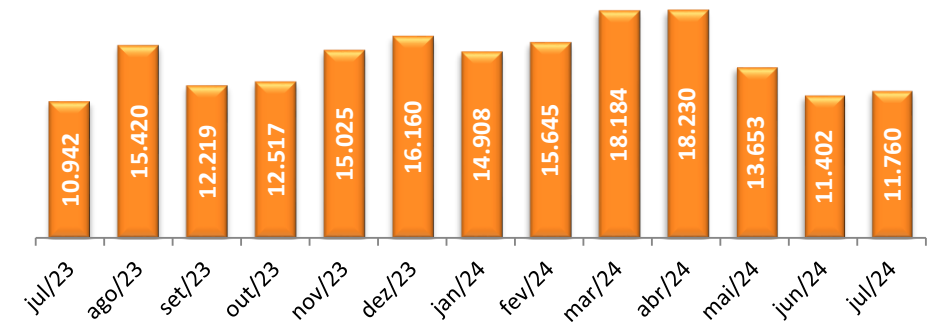

Peso Recebido Importação

LTM Jul'24 (tons)

Peso Embarcado Exportação

LTM Jul'24 (tons)

Peso Recebido/Embarcado Courier

LTM Jul'24 (tons)

Peso Movimentado Carga Nacional*

LTM Jul'24 (tons)

* dados do RIMA