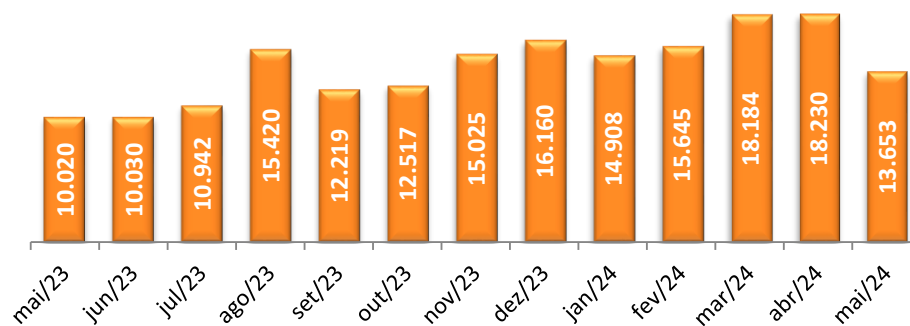

Peso Recebido Importação

LTM Mai'24 (tons)

Peso Embarcado Exportação

LTM Mai'24 (tons)

Peso Recebido/Embarcado Courier

LTM Mai'24 (tons)

Peso Movimentado Carga Nacional*

LTM Mai'24 (tons)

* dados do RIMA