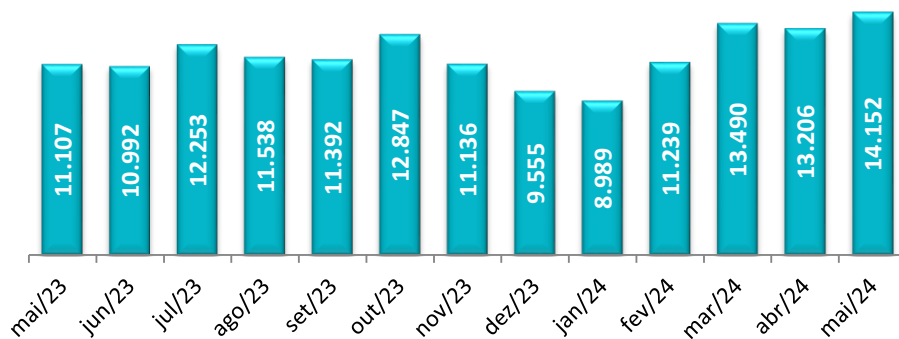

Peso Recebido Importação

LTM Mai'24 (tons)

Peso Embarcado Exportação

LTM Mai'24 (tons)

Peso Recebido/Embarcado Courier

LTM Mai'24 (tons)

Peso Movimentado Carga Nacional*

LTM Mai'24 (tons)

* dados do RIMA