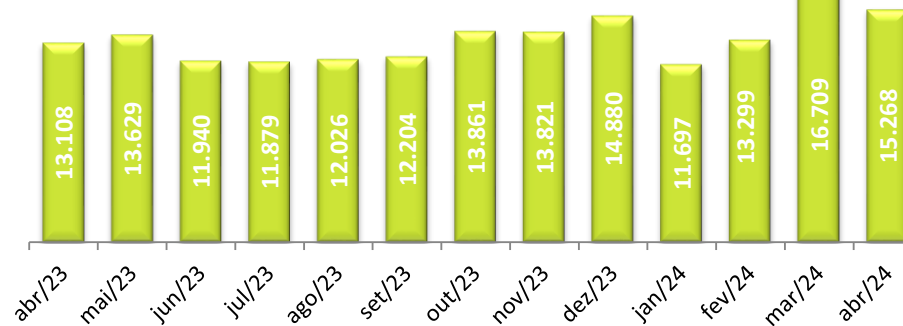

Peso Recebido Importação

Abr'24 (tons)

Peso Embarcado Exportação

Abr'24 (tons)

Peso Recebido/Embarcado Courier

Abr'24 (tons)

Peso Movimentado Carga Nacional*

Abr'24 (tons)

* dados do RIMA