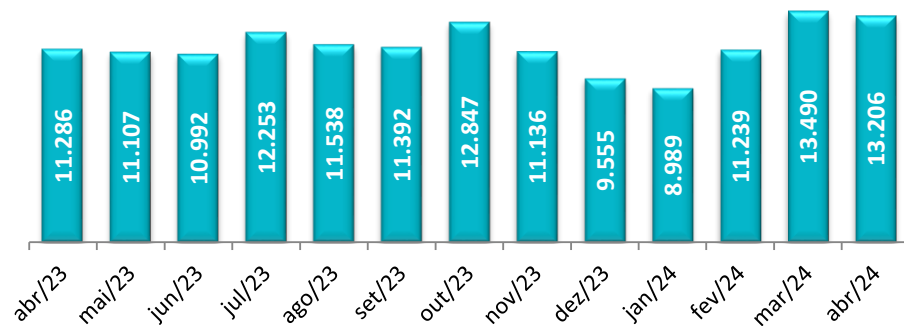

Peso Recebido Importação

Abr'24 (tons)

Peso Embarcado Exportação

Abr'24 (tons)

Peso Recebido/Embarcado Courier

Abr'24 (tons)

Peso Movimentado Carga Nacional*

Abr'24 (tons)

* dados do RIMA