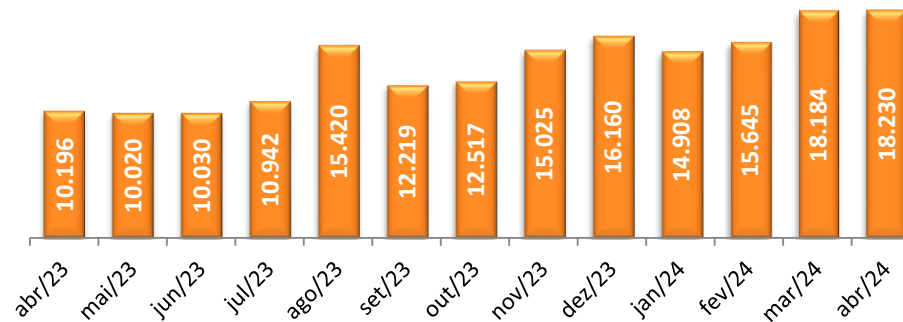

Peso Recebido Importação

Abr'24 (tons)

Peso Embarcado Exportação

Abr'24 (tons)

Peso Recebido/Embarcado Courier

Abr'24 (tons)

Peso Movimentado Carga Nacional*

Abr'24 (tons)

* dados do RIMA