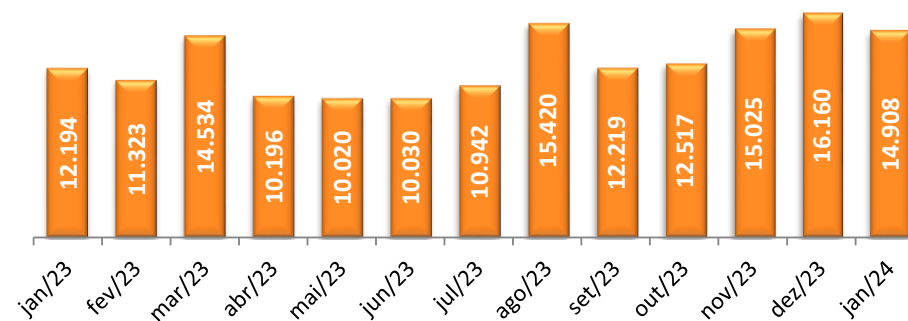

Peso Recebido Importação

Jan'24 (tons)

Peso Embarcado Exportação

Jan'24 (tons)

Peso Recebido/Embarcado Courier

Jan'24 (tons)

Peso Movimentado Carga Nacional*

Jan'24 (tons)

* dados do RIMA