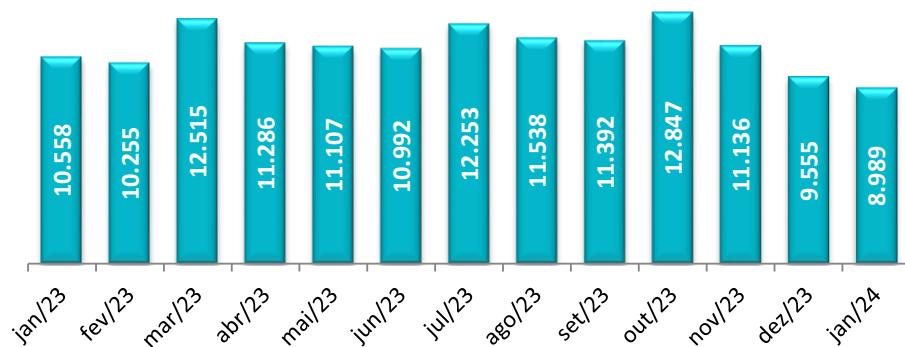

Peso Recebido Importação

Jan'24 (tons)

Peso Embarcado Exportação

Jan'24 (tons)

Peso Recebido/Embarcado Courier

Jan'24 (tons)

Peso Movimentado Carga Nacional*

Jan'24 (tons)

* dados do RIMA