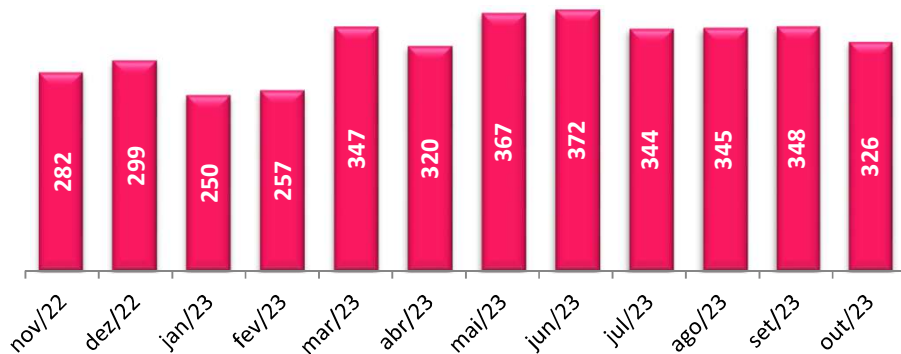

Peso Recebido Importação

2023 (tons)

Peso Embarcado Exportação

2023 (tons)

Peso Recebido/Embarcado Courier

2023 (tons)

Peso Movimentado Carga Nacional*

2023 (tons)

* dados do RIMA