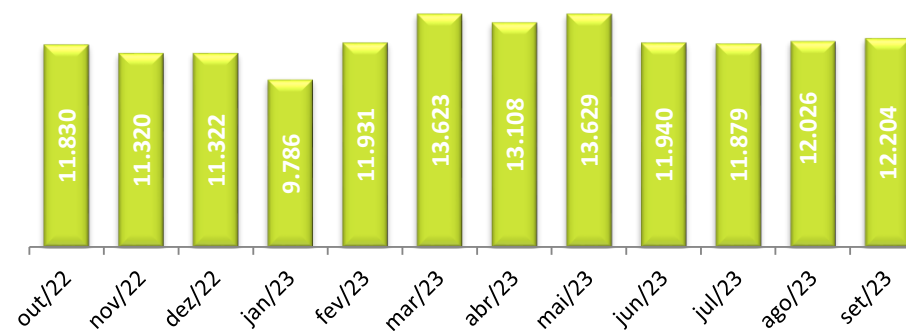

Peso Recebido Importação

2023 (tons)

Peso Embarcado Exportação

2023 (tons)

Peso Recebido/Embarcado Courier

2023 (tons)

Peso Movimentado Carga Nacional*

2023 (tons)

* dados do RIMA