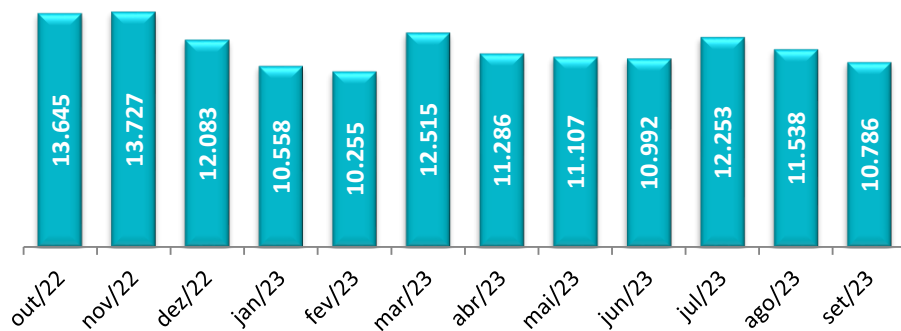

Peso Recebido Importação

2023 (tons)

Peso Embarcado Exportação

2023 (tons)

Peso Recebido/Embarcado Courier

2023 (tons)

Peso Movimentado Carga Nacional*

2023 (tons)

* dados do RIMA