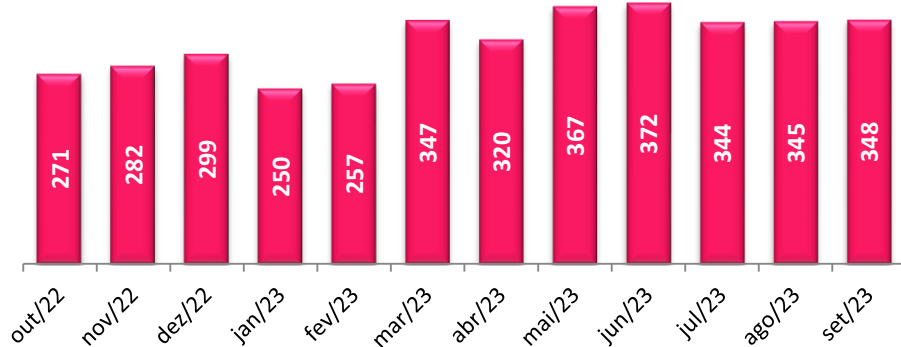

Peso Recebido Importação

2023 (tons)

Peso Embarcado Exportação

2023 (tons)

Peso Recebido/Embarcado Courier

2023 (tons)

Peso Movimentado Carga Nacional*

2023 (tons)

* dados do RIMA