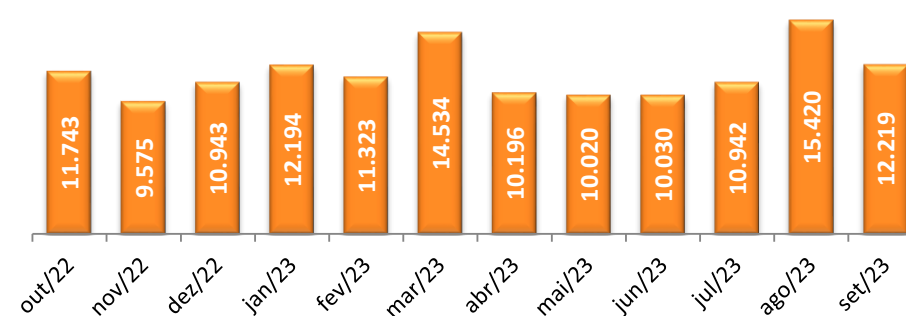

Peso Recebido Importação

2023 (tons)

Peso Embarcado Exportação

2023 (tons)

Peso Recebido/Embarcado Courier

2023 (tons)

Peso Movimentado Carga Nacional*

2023 (tons)

* dados do RIMA