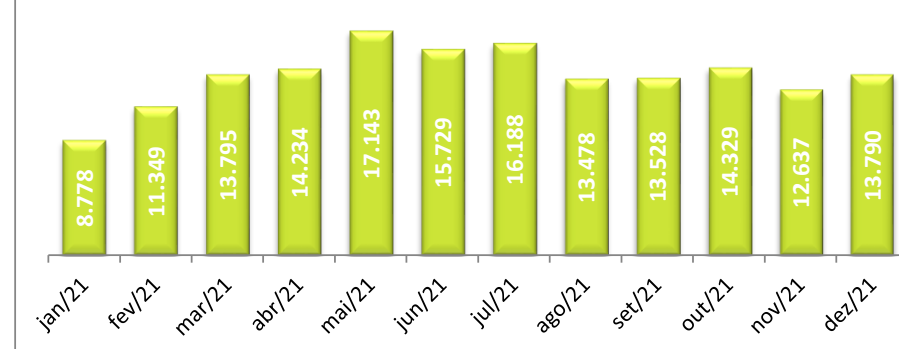

Peso Recebido Importação

2021 (tons)

Peso Embarcado Exportação

2021 (tons)

Peso Recebido/Embarcado Courier

2021 (tons)

Peso Movimentado Carga Nacional*

2021 (tons)