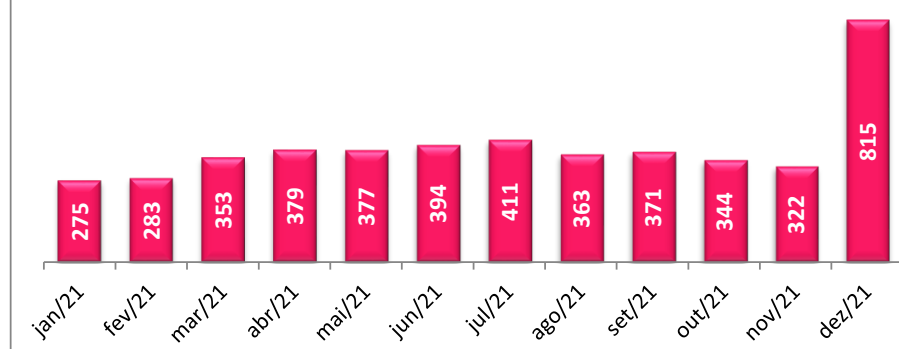

Peso Recebido Importação

2021 (tons)

Peso Embarcado Exportação

2021 (tons)

Peso Recebido/Embarcado Courier

2021 (tons)

Peso Movimentado Carga Nacional*

2021 (tons)