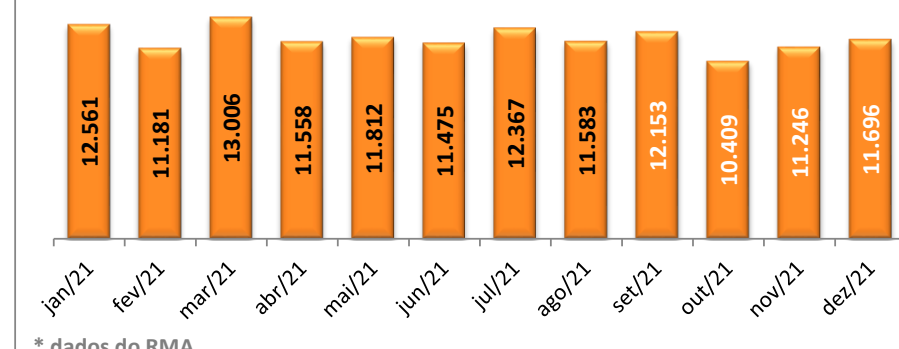

Peso Recebido Importação

2021 (tons)

Peso Embarcado Exportação

2021 (tons)

Peso Recebido/Embarcado Courier

2021 (tons)

Peso Movimentado Carga Nacional*

2021 (tons)