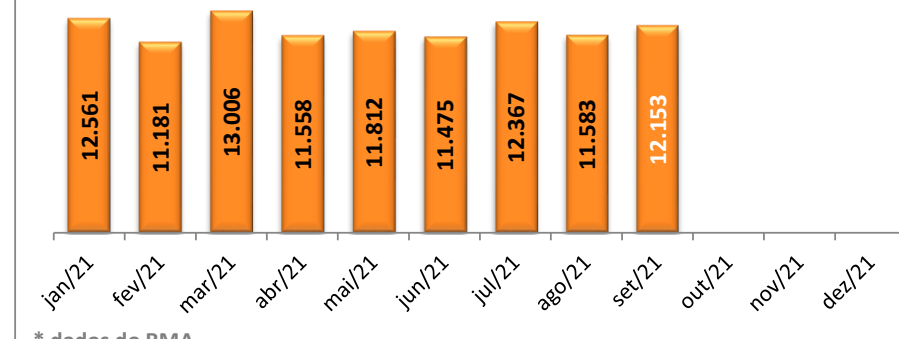

Peso Recebido Importação

2021 (tons)

Peso Embarcado Exportação

2021 (tons)

Peso Recebido/Embarcado Courier

2021 (tons)

Peso Movimentado Carga Nacional*

2021 (tons)