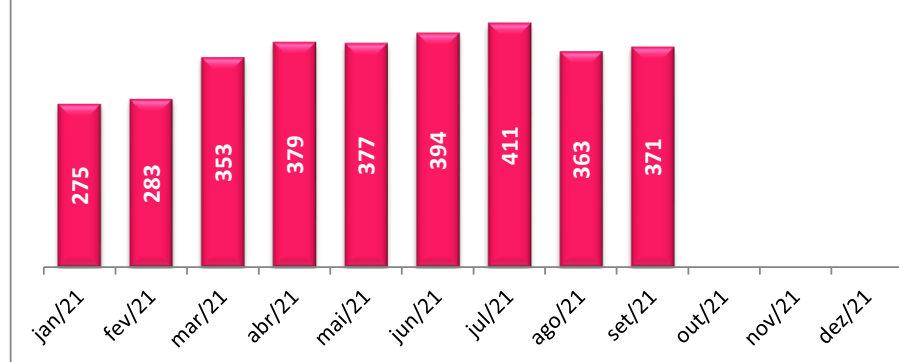

Peso Recebido Importação

2021 (tons)

Peso Embarcado Exportação

2021 (tons)

Peso Recebido/Embarcado Courier

2021 (tons)

Peso Movimentado Carga Nacional*

2021 (tons)