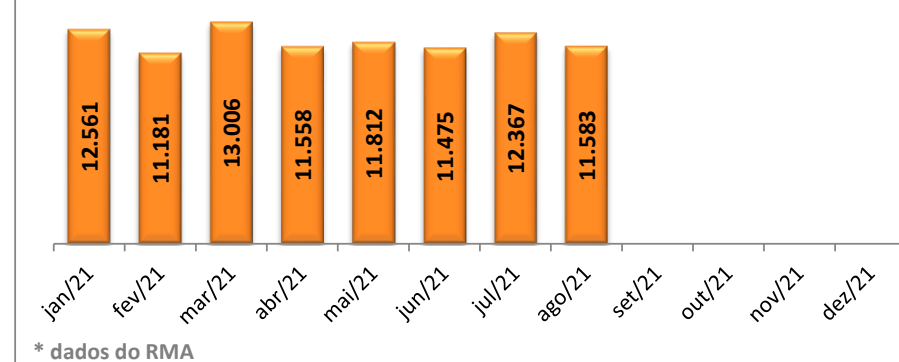

Peso Recebido Importação

2021 (tons)

Peso Embarcado Exportação

2021 (tons)

Peso Recebido/Embarcado Courier

2021 (tons)

Peso Movimentado Carga Nacional*

2021 (tons)