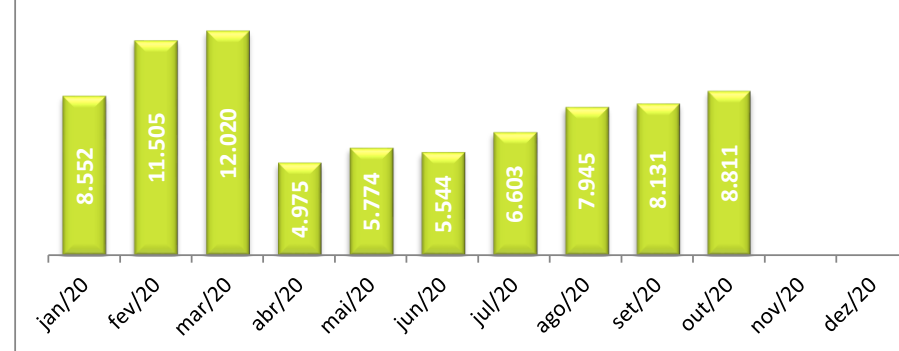

Peso Recebido Importação

2020 (tons)

Peso Embarcado Exportação

2020 (tons)

Peso Recebido/Embarcado Courier

2020 (tons)

Peso Movimentado Carga Nacional*

2020 (tons)