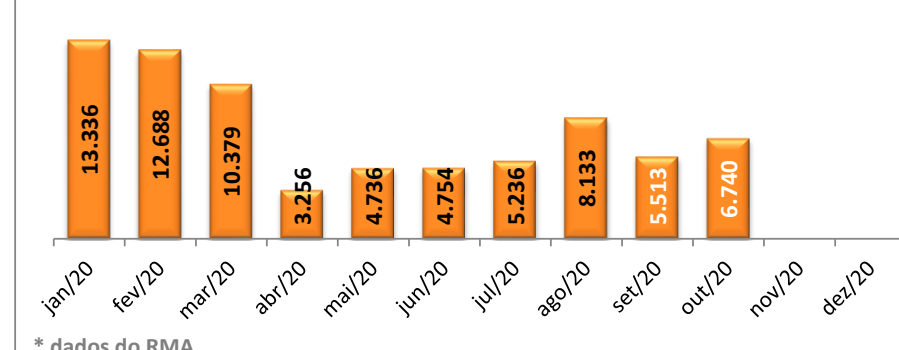

Peso Recebido Importação

2020 (tons)

Peso Embarcado Exportação

2020 (tons)

Peso Recebido/Embarcado Courier

2020 (tons)

Peso Movimentado Carga Nacional*

2020 (tons)