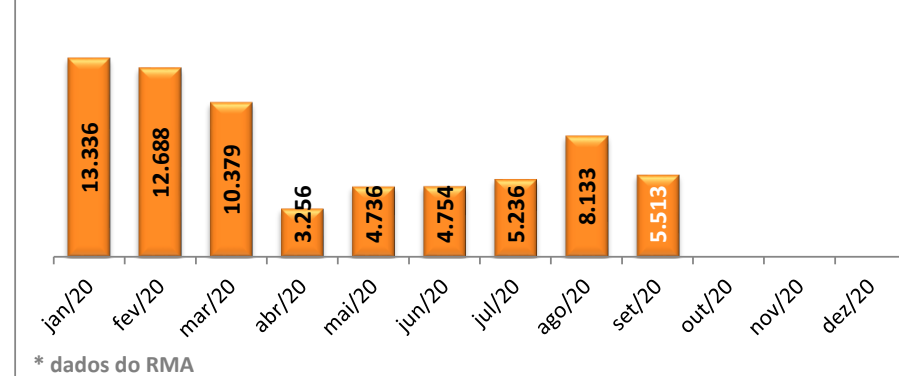

Peso Recebido Importação

2020 (tons)

Peso Embarcado Exportação

2020 (tons)

Peso Recebido/Embarcado Courier

2020 (tons)

Peso Movimentado Carga Nacional*

2020 (tons)