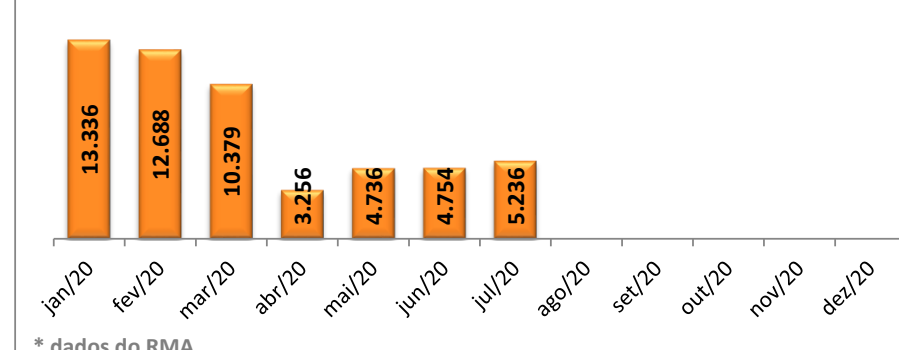

Peso Recebido Importação

2020 (tons)

Peso Embarcado Exportação

2020 (tons)

Peso Recebido/Embarcado Courier

2020 (tons)

Peso Movimentado Carga Nacional*

2020 (tons)