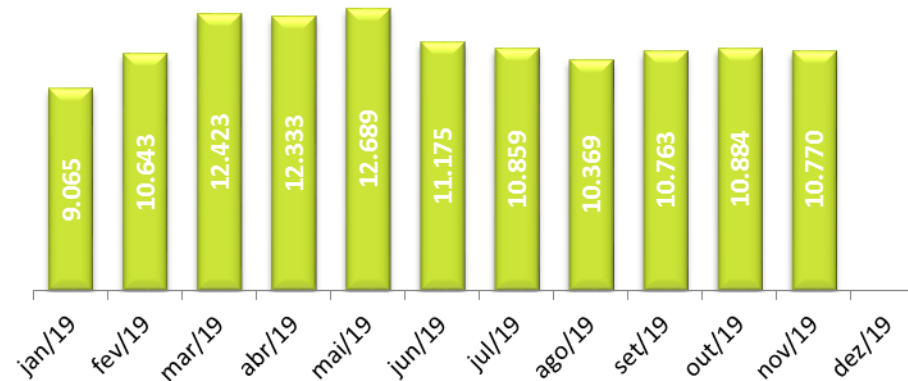

Peso Recebido Importação

2019 (tons)

Peso Embarcado Exportação

2019 (tons)

Peso Recebido/Embarcado Courier

2019 (tons)

Peso Movimentado Carga Nacional*

2019 (tons)