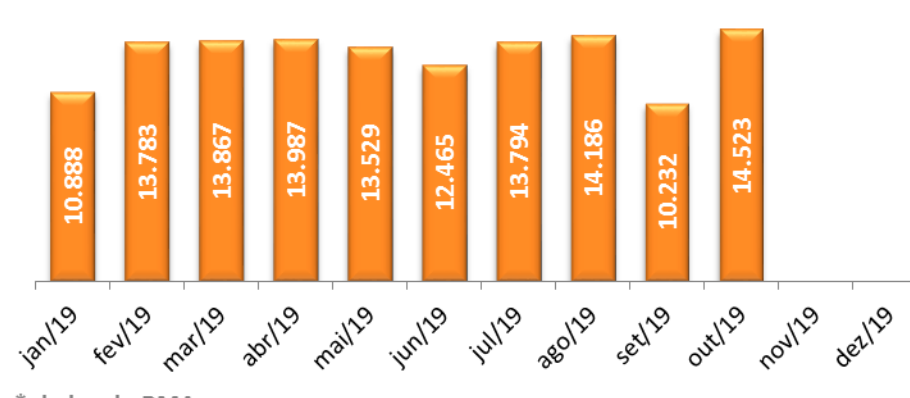

Peso Recebido Importação

2019 (tons)

Peso Embarcado Exportação

2019 (tons)

Peso Recebido/Embarcado Courier

2019 (tons)

Peso Movimentado Carga Nacional*

2019 (tons)