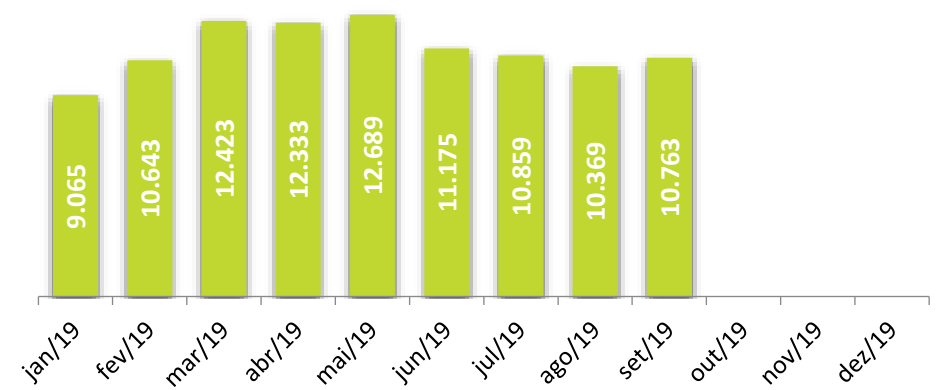

Peso Recebido Importação

2019 (tons)

Peso Embarcado Exportação

2019 (tons)

Peso Movimentado Carga Nacional*

2019 (tons)

* dados do RMA

Peso Recebido/Embarcado Courier

2019 (tons)