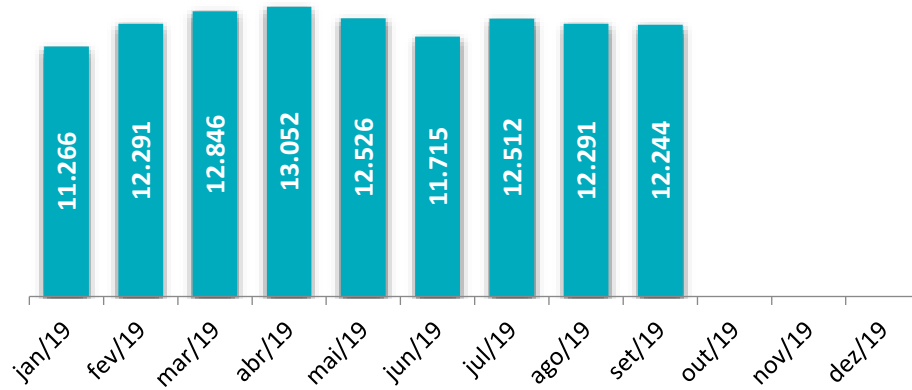

Peso Recebido Importação

2019 (tons)

Peso Embarcado Exportação

2019 (tons)

Peso Movimentado Carga Nacional*

2019 (tons)

* dados do RMA

Peso Recebido/Embarcado Courier

2019 (tons)