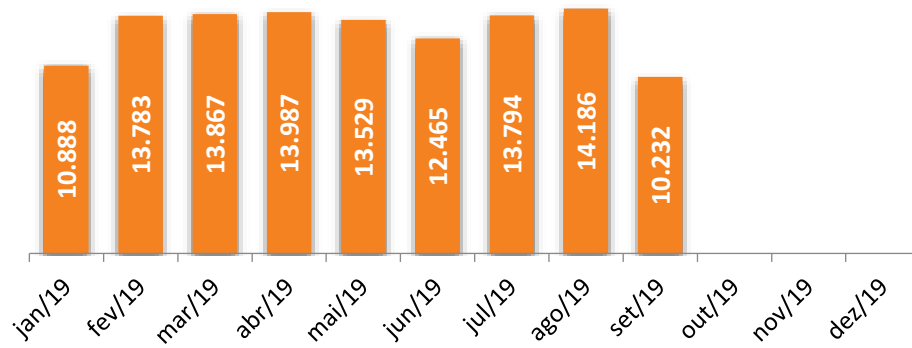

Peso Recebido Importação

2019 (tons)

Peso Embarcado Exportação

2019 (tons)

Peso Movimentado Carga Nacional*

2019 (tons)

* dados do RMA

Peso Recebido/Embarcado Courier

2019 (tons)