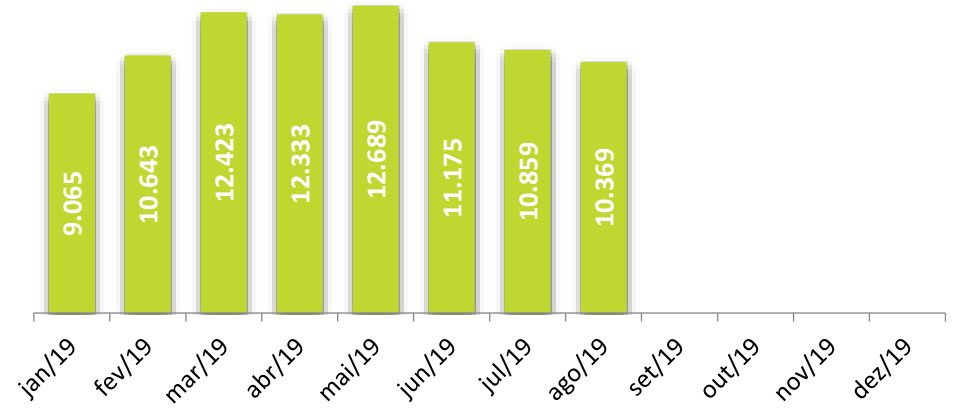

Peso Recebido Importação

2019 (tons)

Peso Embarcado Exportação

2019 (tons)

Peso Recebido/Embarcado Courier

2019 (tons)

Peso Movimentado Carga Nacional*

2019 (tons)