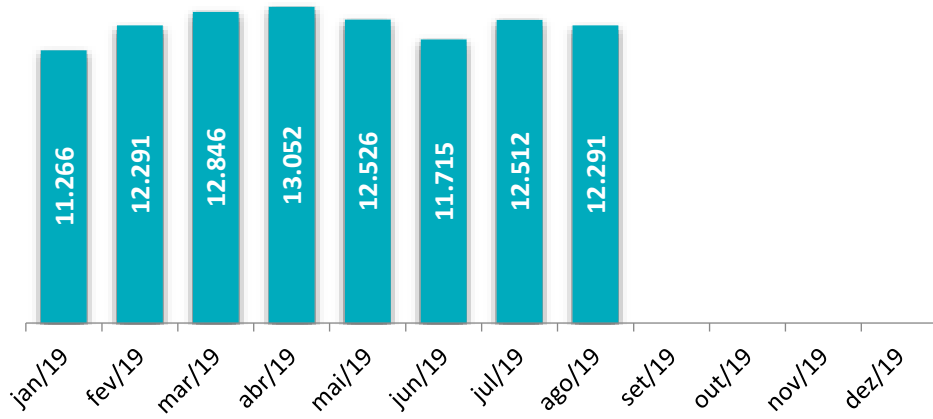

Peso Recebido Importação

2019 (tons)

Peso Embarcado Exportação

2019 (tons)

Peso Recebido/Embarcado Courier

2019 (tons)

Peso Movimentado Carga Nacional*

2019 (tons)