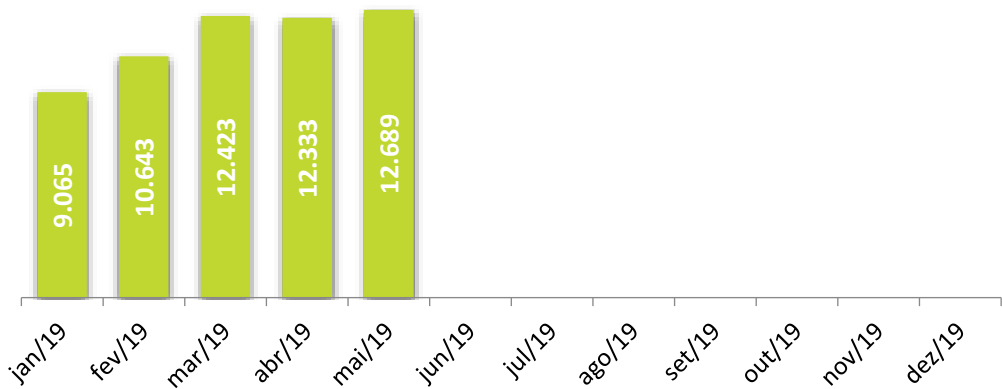

Peso Embarcado Exportação

2019 (tons)

Peso Recebido Importação

2019 (tons)

Peso Movimentado Carga Nacional*

2019 (tons)

* dados do RMA

Peso Recebido/Embarcado Courier

2019 (tons)