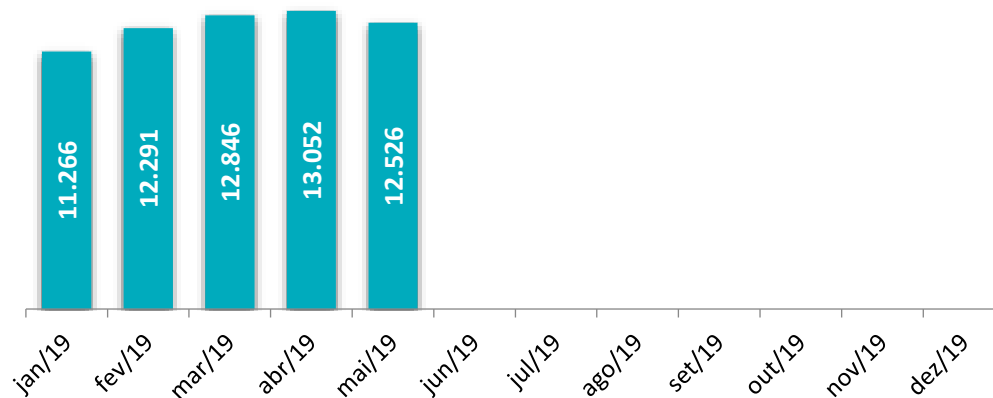

Peso Embarcado Exportação

2019 (tons)

Peso Recebido Importação

2019 (tons)

Peso Movimentado Carga Nacional*

2019 (tons)

* dados do RMA

Peso Recebido/Embarcado Courier

2019 (tons)