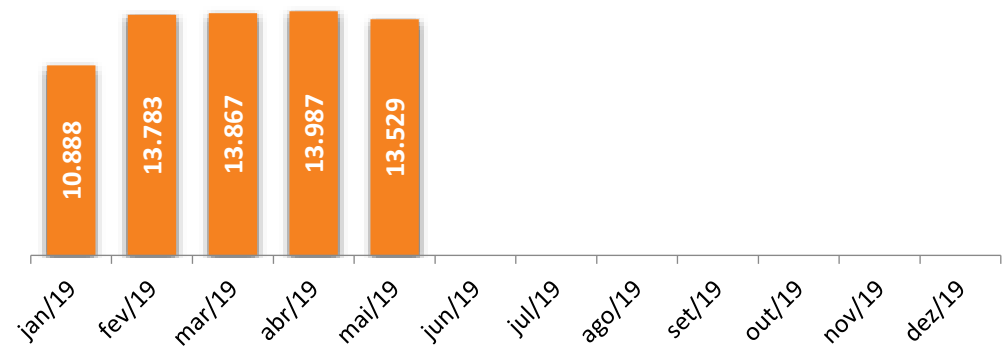

Peso Embarcado Exportação

2019 (tons)

Peso Recebido Importação

2019 (tons)

Peso Movimentado Carga Nacional*

2019 (tons)

* dados do RMA

Peso Recebido/Embarcado Courier

2019 (tons)